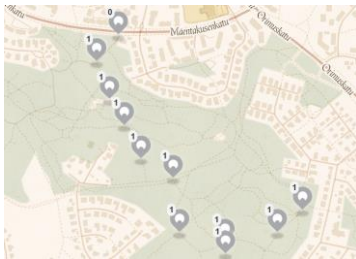

Matka Marskia morottaan- mobiilipeli Linnainmaan metsässä

24/7

- Seppo.io-pohjainen mobiilipeli
- Sopii erittäin hyvin perheille
- Sovellus helppokäyttöinen
- Soveltuu mm. koko perheen kävelylenkin lisämausteeksi
- Myös Kaupissa on vastaava rata: <https://ymcatampere.fi/hankkeet/perheiden-mukana/>

Ohjeet peliin: Seikkailemaan voi lähteä Mäentakusenkadun, Aitoniitynkadun ja Piettasenkadun risteyksestä tai Tilkanraitin päästä. Kun olet lähtöpaikalla mene puhelimella internetiin osoitteeseen www.seppo.io. Kytke puhelimesta sijainti päälle ja anna internet-selaimelle lupa käyttää sitä. Kirjaudu peliin pelaajana ja syötä laitteeseen pelin PIN-koodi, joka on F82E96. Tämän jälkeen kun olet keksinyt joukkueenimen ja lukenut säännöt, pääset pelaamaan! Jos et halua kulkea koko rataa, voit käydä siitä vain haluamasi osan. Jos haluat pelin aikana saada enemmän tietoa luontoasioista, Sami on pelin chatissa tavoitettavissa tiistaisin ja torstaisin klo 17:30-18:30!